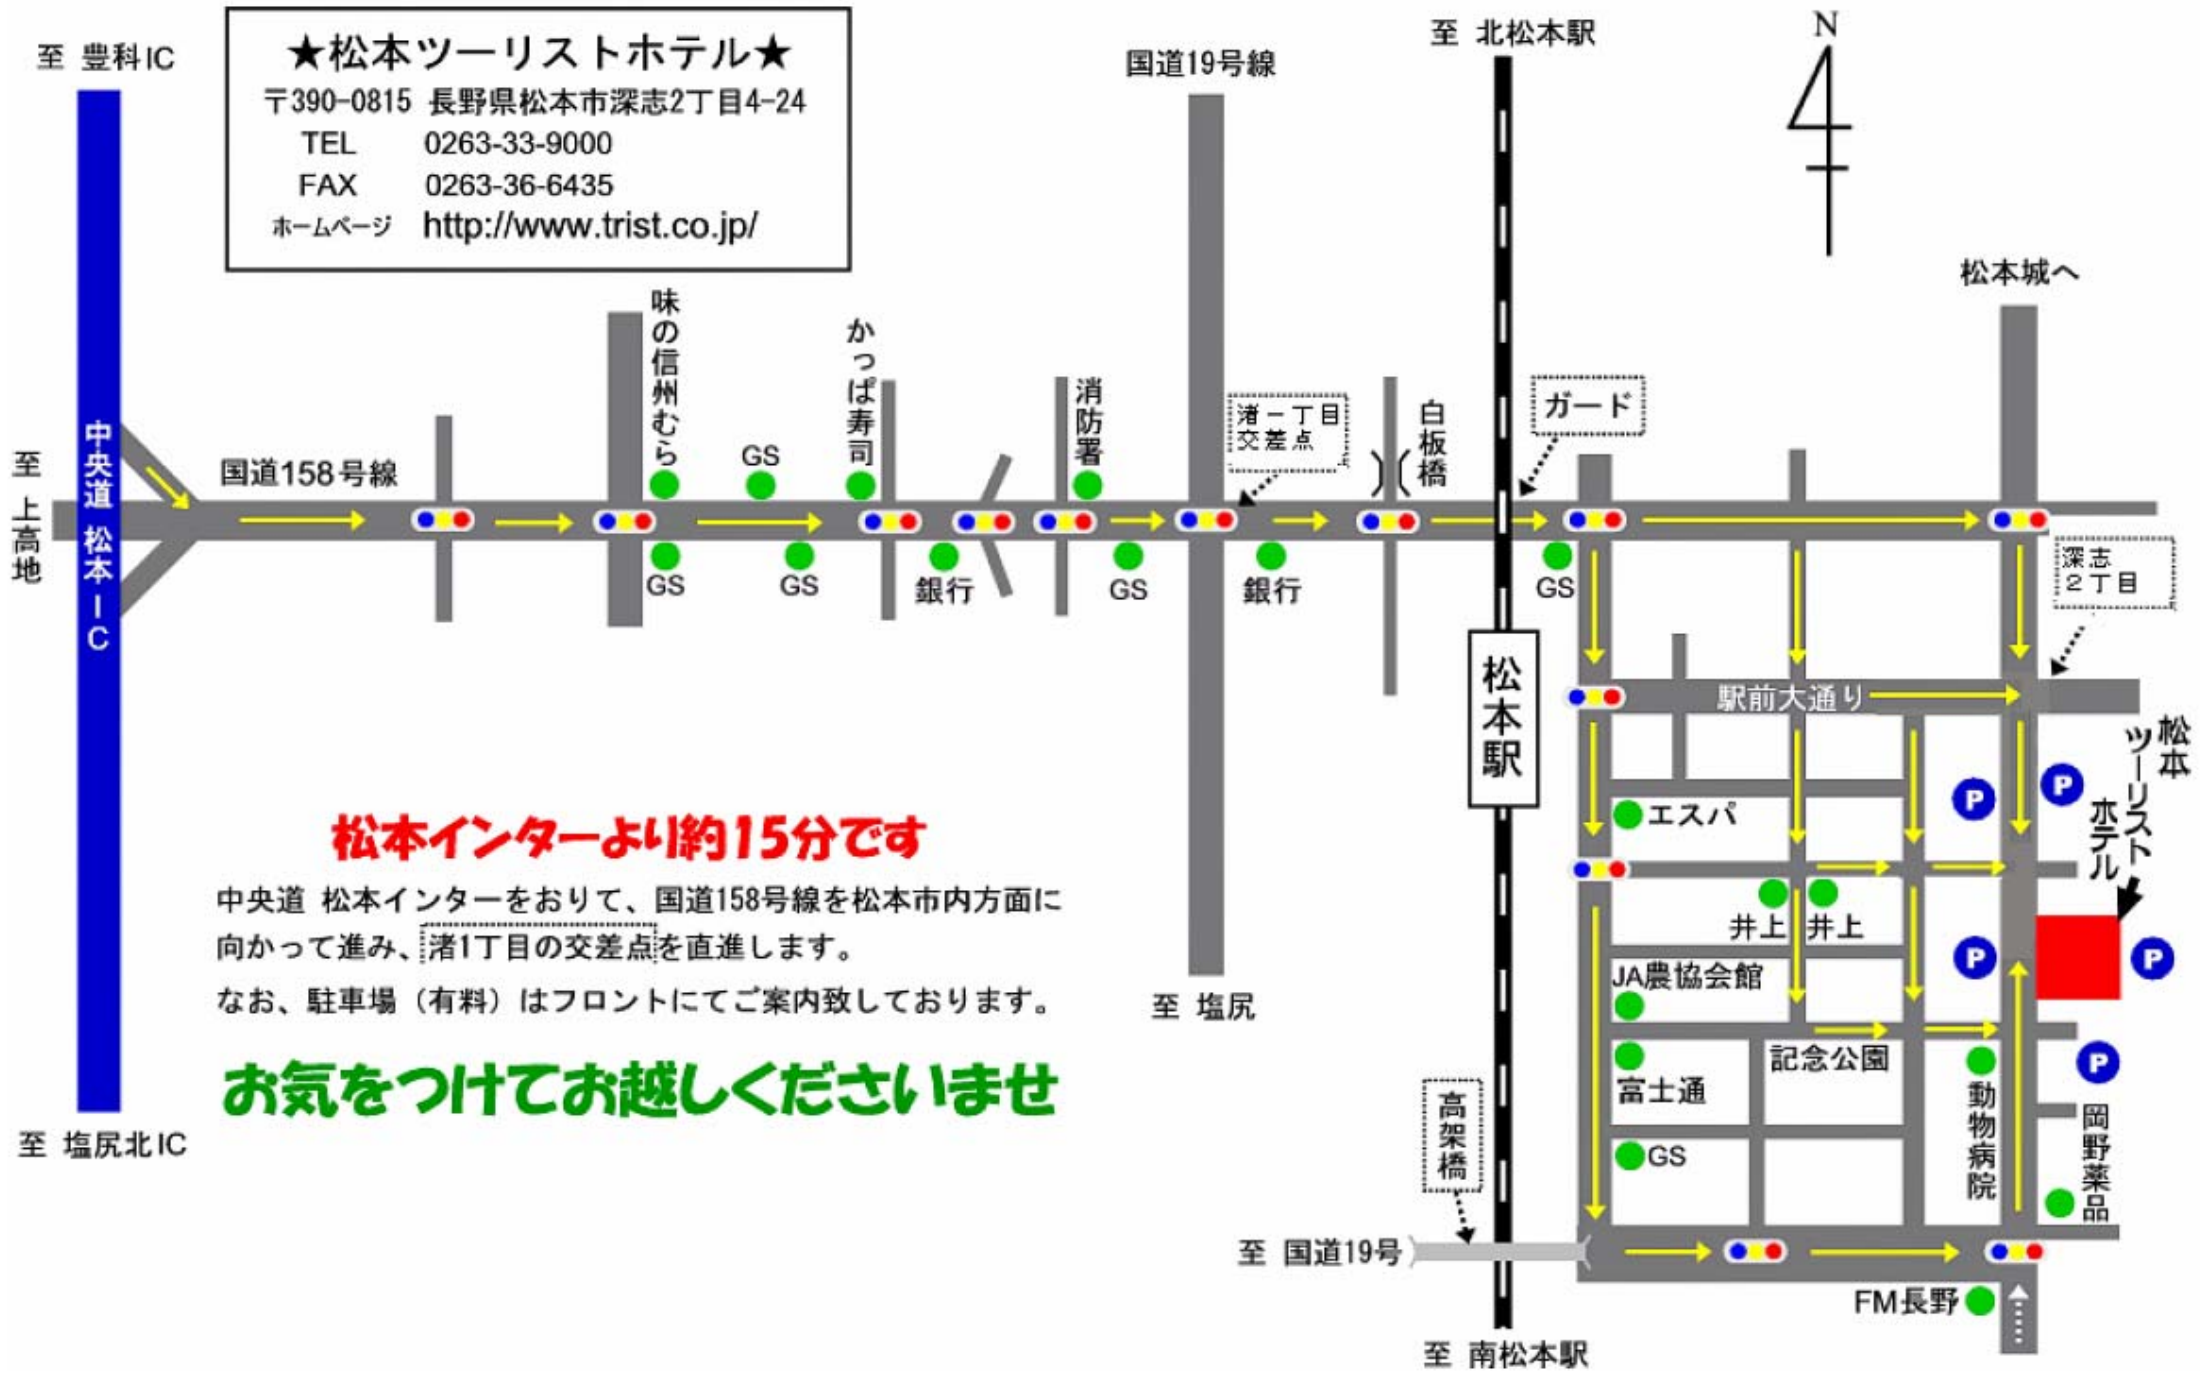

中央道松本ICより 松本ツーリストホテルへのご案内

★松本ツーリストホテル★
 〒390-0815 長野県松本市深志2丁目4-24
 TEL 0263-33-9000
 FAX 0263-36-6435
 ホームページ <http://www.trist.co.jp/>

松本インターより約15分です

中央道 松本インターをおりて、国道158号線を松本市内方面に向かって進み、渚1丁目の交差点を直進します。
 なお、駐車場（有料）はフロントにてご案内致しております。